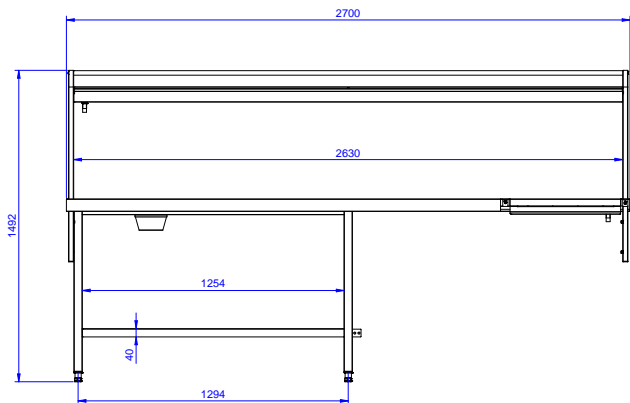

## Constructie

- Een of twee afval gaten met een rubberen ring schrappen tafelblad.
- Alle oppervlakken glad en gepolijst.
- Het ontvangen van tafelblad met opstaande zijken all-round, vermindert de mogelijkheid van serviesgoed geduwd van de tafel.
- Gebouwd in AISI 304 RVS met vierkante 40x40mm buizenconstructie en benen.
- De sorteertafel is voorzien van een etagere voor schuine plaatsing van afwaskorven, die zowel naar de bedieningszijde als naar de afwaszijde gekanteld kunnen worden.

## Optionele Accessoires

- - NOT TRANSLATED - PNC 855297
- Extra bovenschap op sorteertafel, voor korvenopslag, 2700mm PNC 865378
- Dienbladrail voor sorteertafel, 2700mm PNC 865382
- Bestekgoot voor dienbladrail PNC 865383
- Vloerbevestiging voor 2 vierkante poten PNC 865386
- - NOT TRANSLATED - PNC 865418
- - NOT TRANSLATED - PNC 865419

Gekeurd: \_\_\_\_\_

**Algemene Gegevens:**

Afmetingen, extern, breedte:	
865341 (BHST2708L)	2700 mm
Afmetingen, extern, diepte:	800 mm
Afmetingen, extern, hoogte:	1551 mm
Gewicht, netto:	24 kg

Front aanzicht