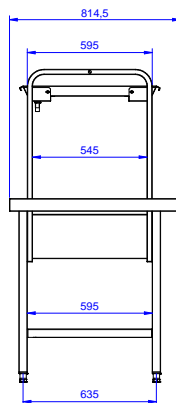

## Constructie

- Een of twee afval gaten met een rubberen ring schrappen tafelblad.
- Alle oppervlakken glad en gepolijst.
- Het ontvangen van tafelblad met opstaande zijken all-round, vermindert de mogelijkheid van serviesgoed geduwd van de tafel.
- Gebouwd in AISI 304 RVS met vierkante 40x40mm buizenconstructie en benen.
- De sorteertafel is voorzien van een etagere voor schuine plaatsing van afwaskorven, die zowel naar de bedieningszijde als naar de afwaszijde gekanteld kunnen worden.

## Optionele Accessoires

- - NOT TRANSLATED - PNC 855297
- Extra bovenschap op sorteertafel, voor korvenopslag, 2700mm PNC 865378
- Dienbladrail voor sorteertafel, 2700mm PNC 865382
- Bestekgoot voor dienbladrail PNC 865383
- Vloerbevestiging voor 2 vierkante poten PNC 865386
- - NOT TRANSLATED - PNC 865418
- - NOT TRANSLATED - PNC 865419

Gekeurd: \_\_\_\_\_

**Algemene Gegevens:**

Afmetingen, extern, breedte:	
865341 (BHST2708L)	2700 mm
Afmetingen, extern, diepte:	800 mm
Afmetingen, extern, hoogte:	1551 mm
Gewicht, netto:	24 kg

Front aanzicht

Zij aanzicht

Boven aanzicht